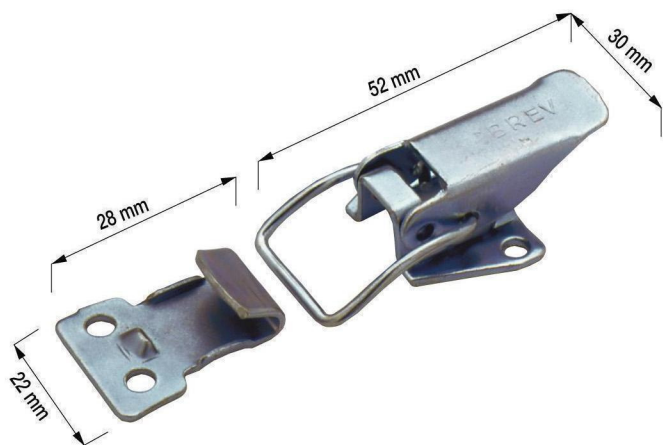

## BOLTS AND HINGES - RIEGEL UND SCHARNIERE

Gancio di chiusura - girevole - Misure: 57/50

Tropicalized hook with cover - Measures: 57/50

Gelb verzinkter Tischverschluss - Maßen: 57/50

Cod. 2.06.005.T01

Gancio di chiusura - martelletto - Misure: 62/25

Tropicalized hook - Measures: 62/25

Gelb verzinkter Tischverschluss - Maßen: 62/25

Cod. 2.06.006.T01

Gancio di chiusura - clipper - Misure: 52/30 28/22

Clipper zn - Measures: 52/30 28/22

Verzinkter Tischverschluss - Maßen: 52/30 28/22

Cod. 2.06.002

Gancio di chiusura - nylon - Misure: 32/32

Nylon bolt - Measures: 32/32

Riegel aus Nylon - Maßen: 32/32

Cod. 2.06.004

Gancio di chiusura - con molla - Misure: 52/62

Hinge with spring - Measures: 52/62

Scharnier mit Feder - Maßen: 52/62

Cod. 2.06.001.T01

Cerniera nylon - Misure: 48/35/28/25

Nylon hinge - Measures: 48/35/28/25

Nylonscharnier - Maßen: 48/35/28/25

Cod. 2.04.001