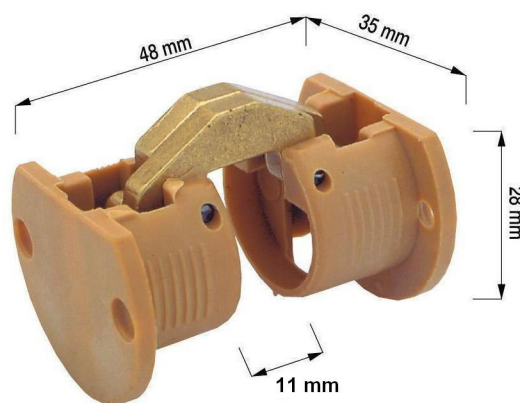

## BOLTS AND HINGES - RIEGEL UND SCHARNIERE

Gancio di chiusura - girevole - Misure: 57/50

Tropicalized hook with cover - Measures: 57/50

Gelb verzinkter Tischverschluss - Maßen: 57/50

Cod. 2.06.005.T01

Gancio di chiusura - martelletto - Misure: 62/25

Tropicalized hook - Measures: 62/25

Gelb verzinkter Tischverschluss - Maßen: 62/25

Cod. 2.06.006.T01

Gancio di chiusura - clipper - Misure: 52/30 28/22

Clipper zn - Measures: 52/30 28/22

Verzinkter Tischverschluss - Maßen: 52/30 28/22

Cod. 2.06.002

Gancio di chiusura - nylon - Misure: 32/32

Nylon bolt - Measures: 32/32

Riegel aus Nylon - Maßen: 32/32

Cod. 2.06.004

Gancio di chiusura - con molla - Misure: 52/62

Hinge with spring - Measures: 52/62

Scharnier mit Feder - Maßen: 52/62

Cod. 2.06.001.T01

Cerniera nylon - Misure: 48/35/28/25

Nylon hinge - Measures: 48/35/28/25

Nylonscharnier - Maßen: 48/35/28/25

Cod. 2.04.001