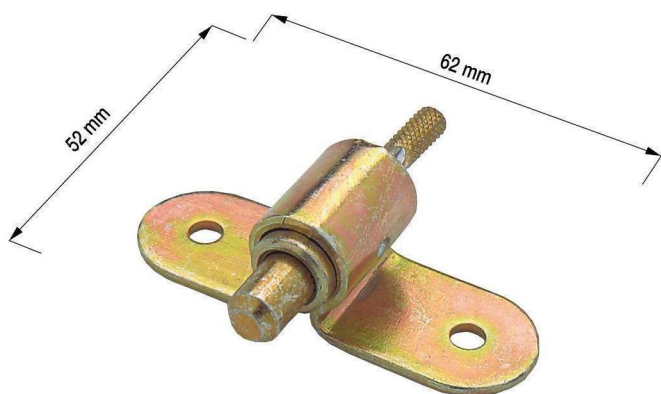

## BOLTS AND HINGES - RIEGEL UND SCHARNIERE

Gancio di chiusura - girevole - Misure: 57/50

Tropicalized hook with cover - Measures: 57/50

Gelb verzinkter Tischverschluss - Maßen: 57/50

Cod. 2.06.005.T01

Gancio di chiusura - martelletto - Misure: 62/25

Tropicalized hook - Measures: 62/25

Gelb verzinkter Tischverschluss - Maßen: 62/25

Cod. 2.06.006.T01

Gancio di chiusura - clipper - Misure: 52/30 28/22

Clipper zn - Measures: 52/30 28/22

Verzinkter Tischverschluss - Maßen: 52/30 28/22

Cod. 2.06.002

Gancio di chiusura - nylon - Misure: 32/32

Nylon bolt - Measures: 32/32

Riegel aus Nylon - Maßen: 32/32

Cod. 2.06.004

Gancio di chiusura - con molla - Misure: 52/62

Hinge with spring - Measures: 52/62

Scharnier mit Feder - Maßen: 52/62

Cod. 2.06.001.T01

Cerniera nylon - Misure: 48/35/28/25

Nylon hinge - Measures: 48/35/28/25

Nylonscharnier - Maßen: 48/35/28/25

Cod. 2.04.001