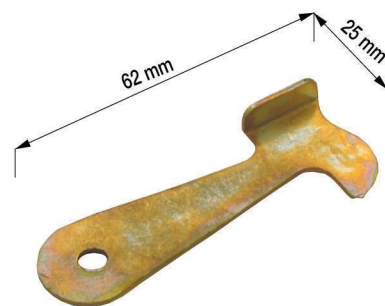

## BOLTS AND HINGES - RIEGEL UND SCHARNIERE

Gancio di chiusura - girevole - Misure: 57/50

Tropicalized hook with cover - Measures: 57/50

Gelb verzinkter Tischverschluss - Maßen: 57/50

Cod. 2.06.005.T01

Gancio di chiusura - martelletto - Misure: 62/25

Tropicalized hook - Measures: 62/25

Gelb verzinkter Tischverschluss - Maßen: 62/25

Cod. 2.06.006.T01

Gancio di chiusura - clipper - Misure: 52/30 28/22

Clipper zn - Measures: 52/30 28/22

Verzinkter Tischverschluss - Maßen: 52/30 28/22

Cod. 2.06.002

Gancio di chiusura - nylon - Misure: 32/32

Nylon bolt - Measures: 32/32

Riegel aus Nylon - Maßen: 32/32

Cod. 2.06.004

Gancio di chiusura - con molla - Misure: 52/62

Hinge with spring - Measures: 52/62

Scharnier mit Feder - Maßen: 52/62

Cod. 2.06.001.T01

Cerniera nylon - Misure: 48/35/28/25

Nylon hinge - Measures: 48/35/28/25

Nylonscharnier - Maßen: 48/35/28/25

Cod. 2.04.001