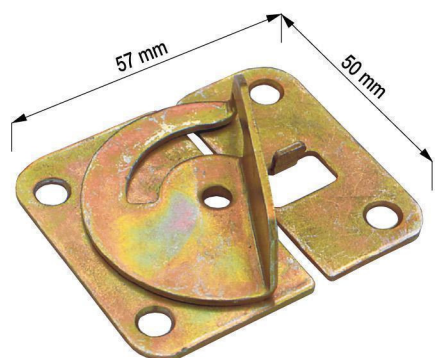

# GANCI DI CHIUSURA E CERNIERE

## BOLTS AND HINGES - RIEGEL UND SCHARNIERE

Gancio di chiusura - girevole - Misure: 57/50

Tropicalized hook with cover - Measures: 57/50

Gelb verzinkter Tischverschluss - Maßen: 57/50

Cod. 2.06.005.T01

Gancio di chiusura - martelletto - Misure: 62/25

Tropicalized hook - Measures: 62/25

Gelb verzinkter Tischverschluss - Maßen: 62/25

Cod. 2.06.006.T01

Gancio di chiusura - clipper - Misure: 52/30 28/22

Clipper zn - Measures: 52/30 28/22

Verzinkter Tischverschluss - Maßen: 52/30 28/22

Cod. 2.06.002

Gancio di chiusura - nylon - Misure: 32/32

Nylon bolt - Measures: 32/32

Riegel aus Nylon - Maßen: 32/32

Cod. 2.06.004

Gancio di chiusura - con molla - Misure: 52/62

Hinge with spring - Measures: 52/62