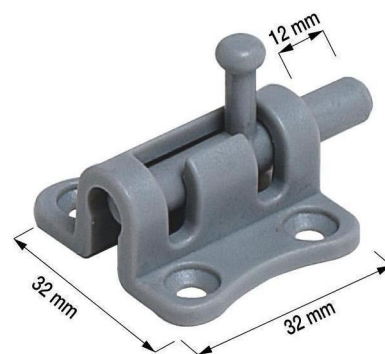

## BOLTS AND HINGES - RIEGEL UND SCHARNIERE

Gancio di chiusura - girevole - Misure: 57/50

Tropicalized hook with cover - Measures: 57/50

Gelb verzinkter Tischverschluss - Maßen: 57/50

Cod. 2.06.005.T01

Gancio di chiusura - martelletto - Misure: 62/25

Tropicalized hook - Measures: 62/25

Gelb verzinkter Tischverschluss - Maßen: 62/25

Cod. 2.06.006.T01

Gancio di chiusura - clipper - Misure: 52/30 28/22

Clipper zn - Measures: 52/30 28/22

Verzinkter Tischverschluss - Maßen: 52/30 28/22

Cod. 2.06.002

Gancio di chiusura - nylon - Misure: 32/32

Nylon bolt - Measures: 32/32

Riegel aus Nylon - Maßen: 32/32

Cod. 2.06.004

Gancio di chiusura - con molla - Misure: 52/62

Hinge with spring - Measures: 52/62

Scharnier mit Feder - Maßen: 52/62

Cod. 2.06.001.T01

Cerniera nylon - Misure: 48/35/28/25

Nylon hinge - Measures: 48/35/28/25

Nylonscharnier - Maßen: 48/35/28/25

Cod. 2.04.001