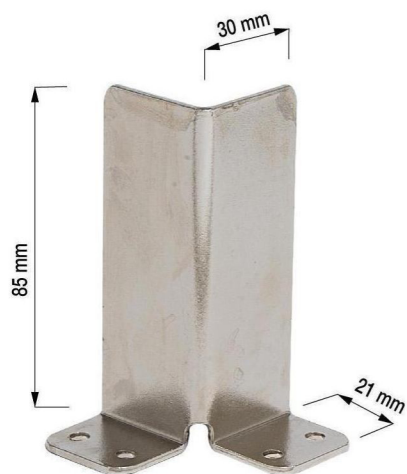

PROTEZIONI GUIDA

SLIDE PROTEXTIONS - FÜHRUNGSSCHUTZ

Protezione allunga - Misure: 85/30/21
Extension protection element - Measures: 85/30/21
Einlegeplattenschutz - Maßen: 85/30/21
Cod. 2.10.003.Z02

Protezione allunga - Misure: 70/30/21
Extension protection element - Measures: 70/30/21
Einlegeplattenschutz - Maßen: 70/30/21
Cod. 2.10.002.Z02