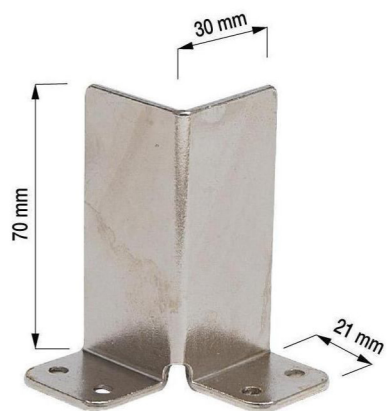

PROTEZIONI GUIDA

SLIDE PROTEXTIONS - FÜHRUNGSSCHUTZ

Protezione allunga - Misure: 85/30/21
Extension protection element - Measures: 85/30/21
Einlegeplattenschutz - Maßen: 85/30/21
Cod. 2.10.003.Z02

Protezione allunga - Misure: 70/30/21
Extension protection element - Measures: 70/30/21
Einlegeplattenschutz - Maßen: 70/30/21
Cod. 2.10.002.Z02