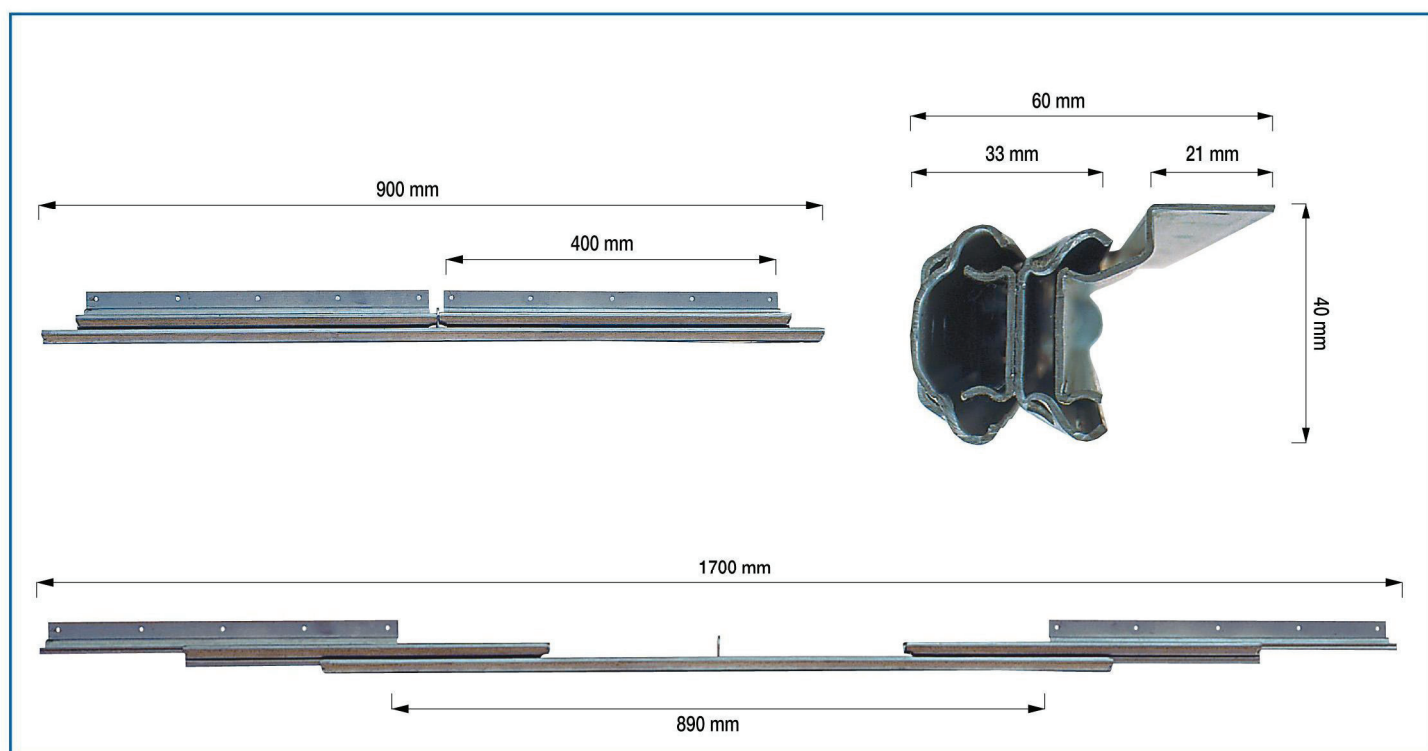

Mod. AP.CENT.50F
Mod. AP.CENT.51A

(Ferro / Iron / Eisen)
(Alluminio / Aluminium)

Guida apertura centrale in ferro o alluminio.
 Aluminium or iron central opening slide.
 Aluminium / Eisenführung mit zentraler Öffnung.

Lunghezza guida chiusa mm Closed slide length mm Länge geschlossene Führung mm	Apertura mm Opening mm Öffnung mm	Lunghezza guida aperta mm Open slide length mm Länge ausgezogene Führung mm	Lunghezza ala mm Sliding element length mm Flügelänge mm
900	500	1200	350

Altre misure fornibili a richiesta. / Other measures are available on request. / Auf Wunsch sind auch andere Maßen erhältlich.

Mod. SIVIGLIA.37F

Guida a due binari con apertura centrale.
 Two-track slide with central opening.
 Führung mit Doppelschiene und zentraler Öffnung.

Guida apertura centrale con tassello nylon.
 Central opening slide with nylon insert.
 Führung mit zentraler Öffnung, gleitet auf Nylondübeln.

Lunghezza guida chiusa mm Closed slide length mm Länge geschlossene Führung mm	Apertura mm Opening mm Öffnung mm	Lunghezza guida aperta mm Open slide length mm Länge ausgezogene Führung mm	Lunghezza ala mm Sliding element length mm Flügelänge mm
650	450	650	100