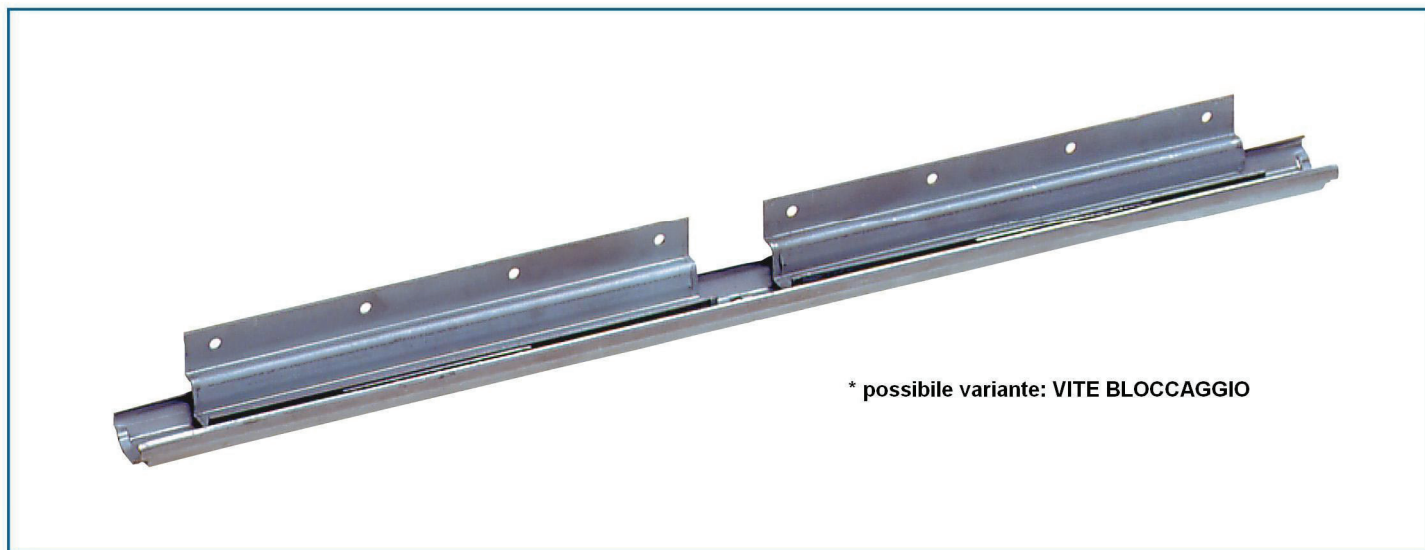

Mod. AP.CENT.37F

Guida apertura centrale.
Central opening slide.
Führung mit zentraler Öffnung.