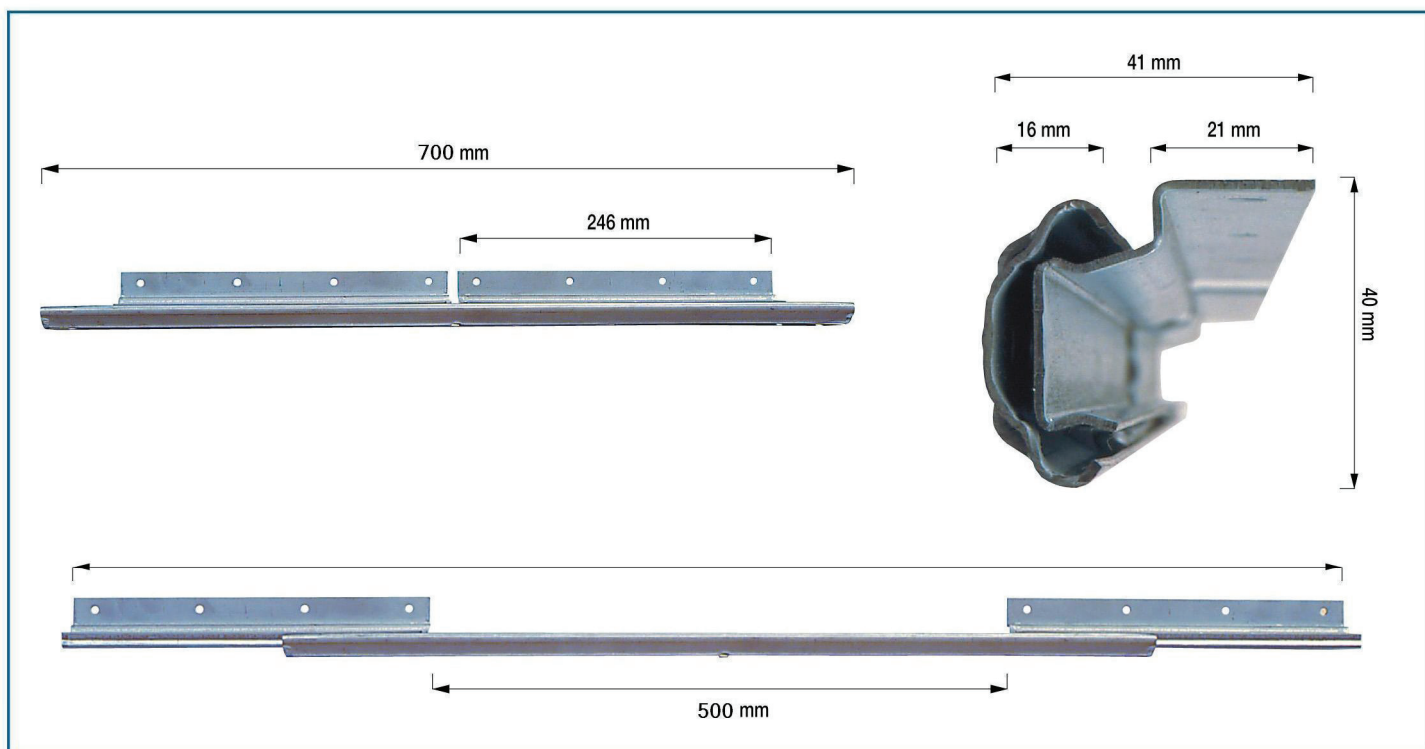

Lunghezza guida chiusa mm Closed slide length mm Länge geschlossene Führung mm	Apertura mm Opening mm Öffnung mm	Lunghezza guida aperta mm Open slide length mm Länge ausgezogene Führung mm	Lunghezza ala mm Sliding element length mm Flügelänge mm
700	500		246

Altre misure fornibili a richiesta. / Other measures are available on request. / Auf Wunsch sind auch andere Maßen erhältlich.