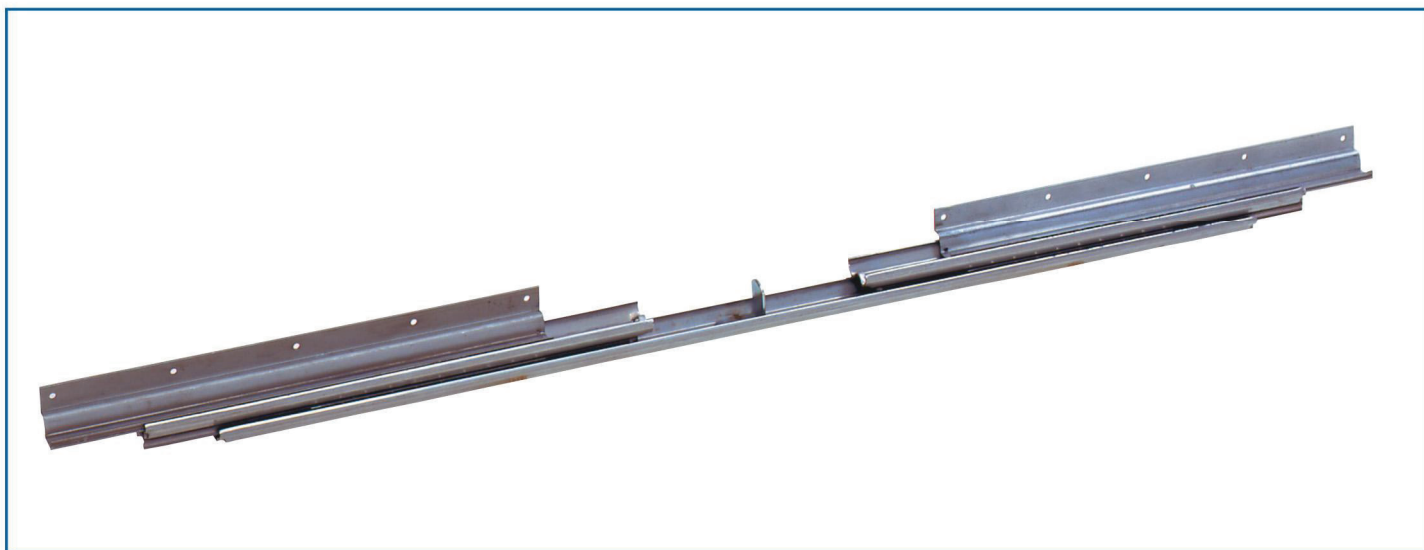

Mod. AP.CENT.50F
Mod. AP.CENT.51A

(Ferro / Iron / Eisen)
(Alluminio / Aluminium)

Guida apertura centrale in ferro o alluminio.
 Aluminium or iron central opening slide.
 Aluminium / Eisenführung mit zentraler Öffnung.

Altre misure fornibili a richiesta. / Other measures are available on request. / Auf Wunsch sind auch andere Maßen erhältlich.

Mod. SIVIGLIA.37F

Guida a due binari con apertura centrale.
 Two-track slide with central opening.
 Führung mit Doppelschiene und zentraler Öffnung.