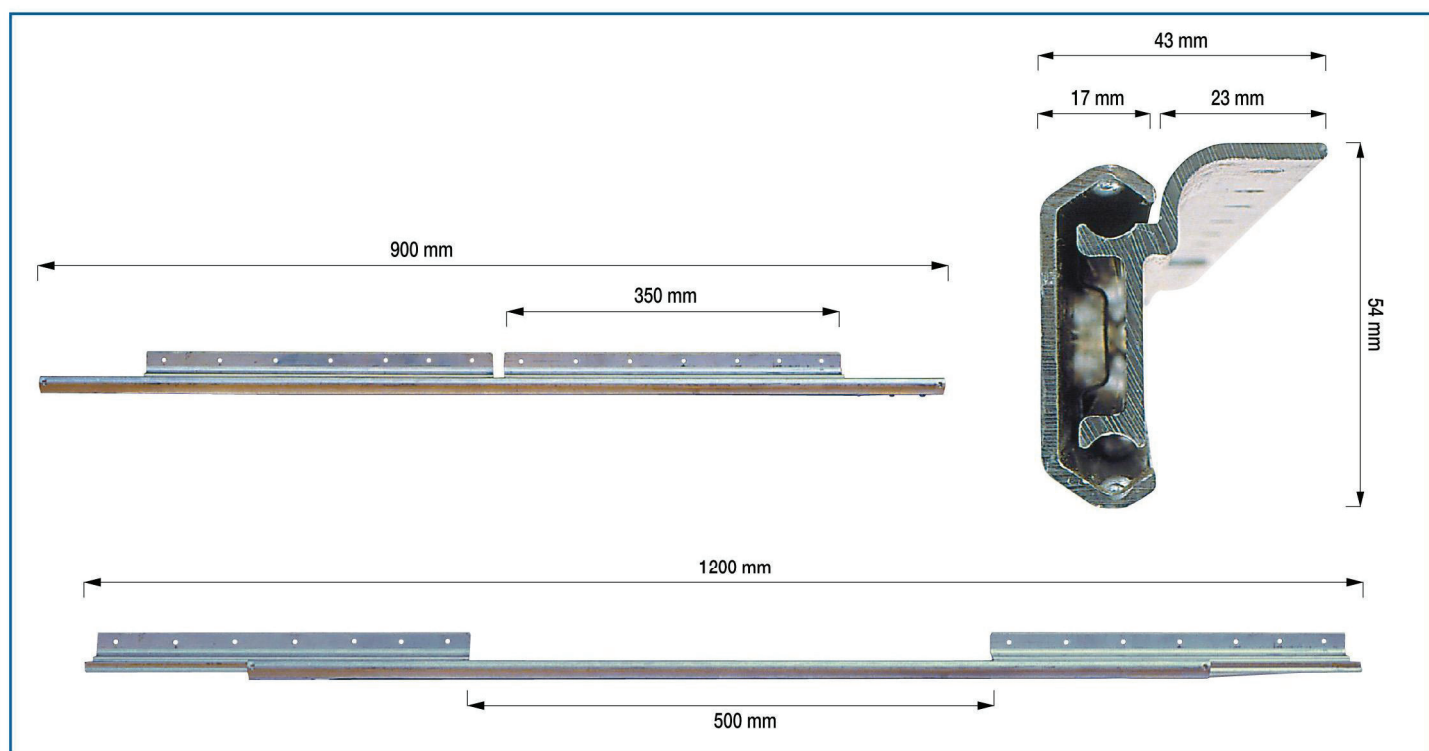

Mod. AP.CENT.50F
Mod. AP.CENT.51A

(Ferro / Iron / Eisen)
(Alluminio / Aluminium)

Guida apertura centrale in ferro o alluminio.
 Aluminium or iron central opening slide.
 Aluminium / Eisenführung mit zentraler Öffnung.

Lunghezza guida chiusa mm Closed slide length mm Länge geschlossene Führung mm	Apertura mm Opening mm Öffnung mm	Lunghezza guida aperta mm Open slide length mm Länge ausgezogene Führung mm	Lunghezza ala mm Sliding element length mm Flügelänge mm
900	500	1200	350

Altre misure fornibili a richiesta. / Other measures are available on request. / Auf Wunsch sind auch andere Maßen erhältlich.

Mod. SIVIGLIA.37F

Guida a due binari con apertura centrale.
 Two-track slide with central opening.
 Führung mit Doppelschiene und zentraler Öffnung.

Guida apertura centrale con tassello nylon.
 Central opening slide with nylon insert.
 Führung mit zentraler Öffnung, gleitet auf Nylondübeln.

Lunghezza guida chiusa mm Closed slide length mm Länge geschlossene Führung mm	Apertura mm Opening mm Öffnung mm	Lunghezza guida aperta mm Open slide length mm Länge ausgezogene Führung mm	Lunghezza ala mm Sliding element length mm Flügelänge mm
650	450	650	100