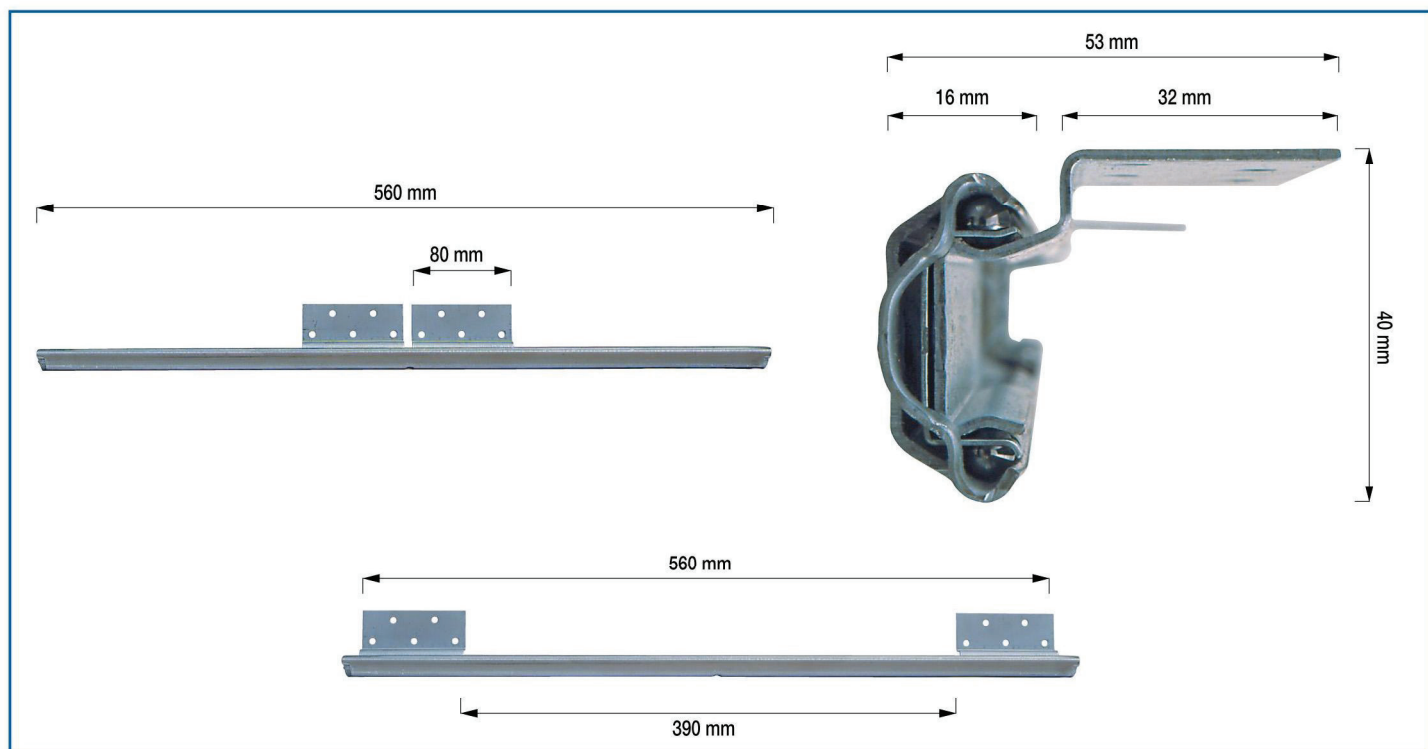

Guida apertura centrale con tassello nylon.
 Central opening slide with nylon insert.
 Führung mit zentraler Öffnung, gleitet auf Nylondübeln.

Lunghezza guida chiusa mm Closed slide length mm Länge geschlossene Führung mm	Apertura mm Opening mm Öffnung mm	Lunghezza guida aperta mm Open slide length mm Länge ausgezogene Führung mm	Lunghezza ala mm Sliding element length mm Flügelänge mm
650	450	650	100

Guida apertura centrale.
Central opening slide.
Führung mit zentraler Öffnung

Lunghezza guida chiusa mm Closed slide length mm Länge geschlossene Führung mm	Apertura mm Opening mm Öffnung mm	Lunghezza guida aperta mm Open slide length mm Länge ausgezogene Führung mm	Lunghezza ala mm Sliding element length mm Flügelänge mm
560	390	560	80