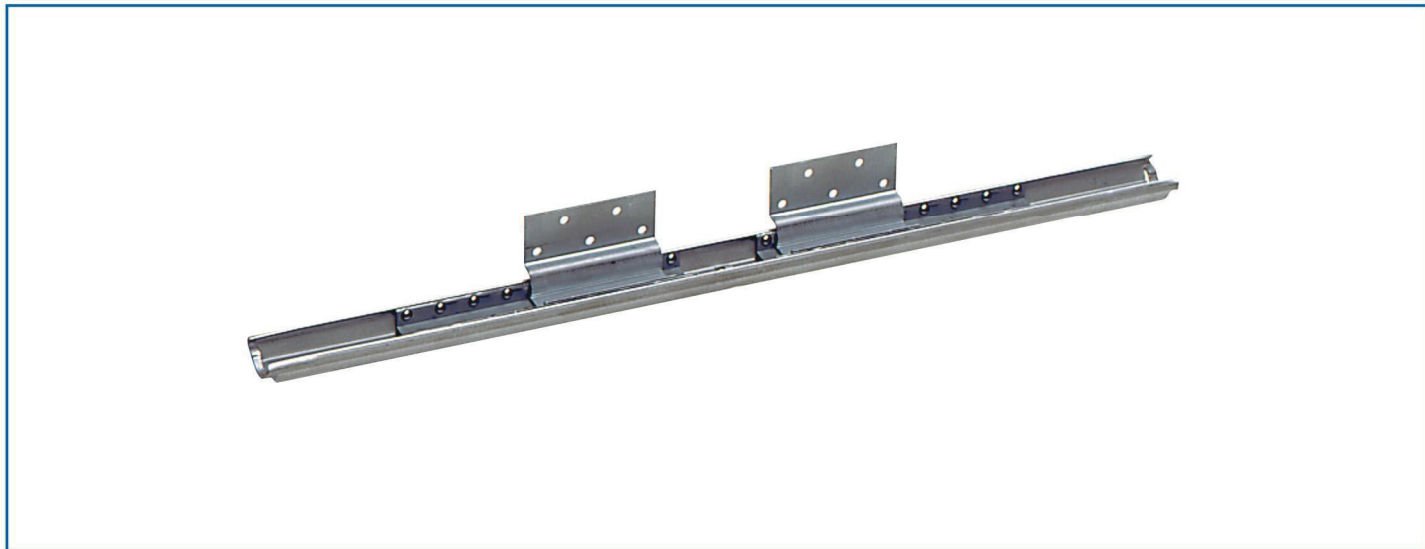

Mod. AP.CENT.37F

(Con ala che non fuoriesce dalla guida - with sliding element running inside the slide profile - Flügel geht nicht aus der Führungsprofil)

Guida apertura centrale.
Central opening slide.
Führung mit zentraler Öffnung