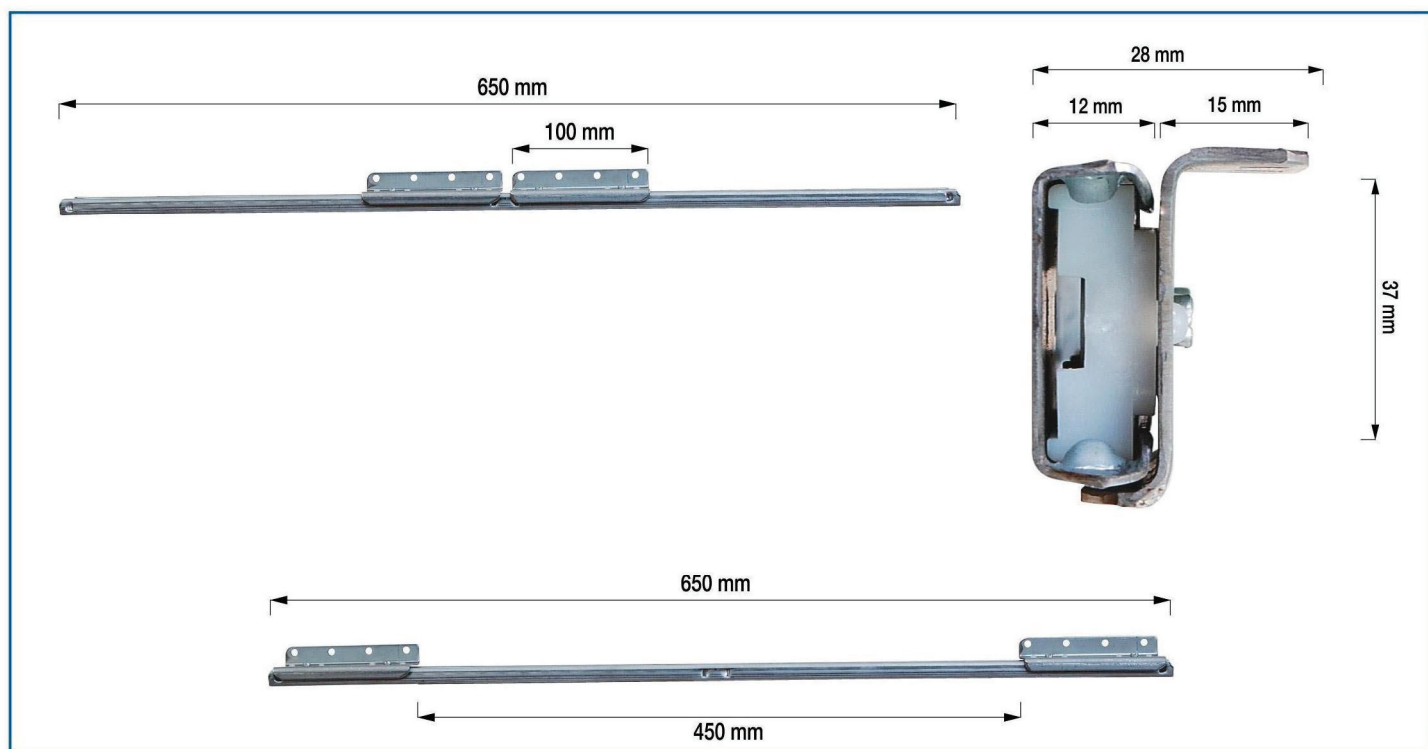

Altre misure fornibili a richiesta. / Other measures are available on request. / Auf Wunsch sind auch andere Maßen erhältlich.

Mod. SIVIGLIA.37F

Guida a due binari con apertura centrale.
 Two-track slide with central opening.
 Führung mit Doppelschiene und zentraler Öffnung.

Lunghezza guida chiusa mm Closed slide length mm Länge geschlossene Führung mm	Apertura mm Opening mm Öffnung mm	Lunghezza guida aperta mm Open slide length mm Länge ausgezogene Führung mm	Lunghezza ala mm Sliding element length mm Flügelänge mm
900	890	1700	400

Guida apertura centrale con tassello nylon.
 Central opening slide with nylon insert.
 Führung mit zentraler Öffnung, gleitet auf Nylondübeln.

Lunghezza guida chiusa mm Closed slide length mm Länge geschlossene Führung mm	Apertura mm Opening mm Öffnung mm	Lunghezza guida aperta mm Open slide length mm Länge ausgezogene Führung mm	Lunghezza ala mm Sliding element length mm Flügelänge mm
650	450	650	100