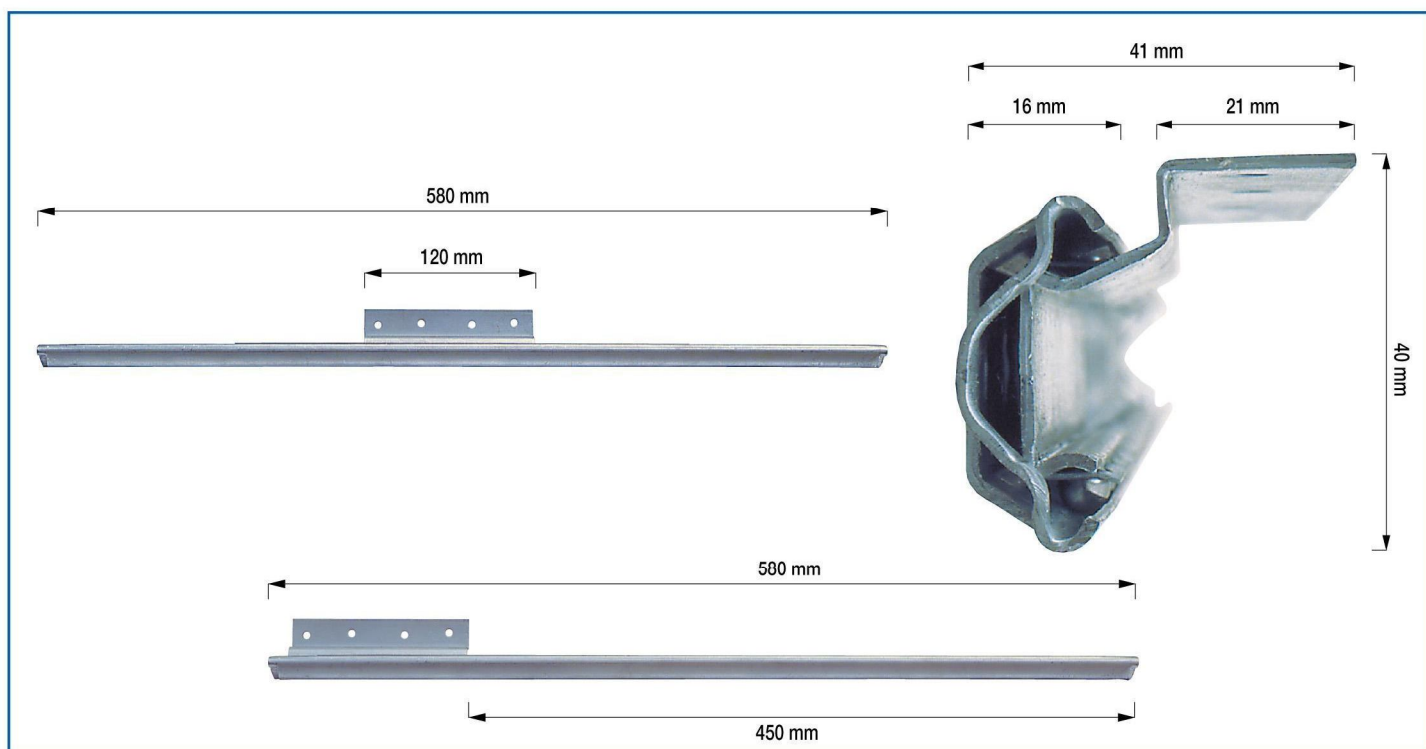

Altre misure fornibili a richiesta. / Other measures are available on request. / Auf Wunsch sind auch andere Maßen erhältlich.

Mod. OSLO.32F

(Ferro / Iron / Eisen)

Mod. OSLO.34A

(Alluminio / Aluminium)

Guida apertura unilaterale con tassello nylon.
One-sided opening slide with nylon insert.
Führung mit einseitiger Öffnung, gleitet auf Nylondübeln.

Lunghezza guida chiusa mm <i>Closed slide length mm</i> <i>Länge geschlossene Führung mm</i>	Apertura mm <i>Opening mm</i> <i>Öffnung mm</i>	Lunghezza guida aperta mm <i>Open slide length mm</i> <i>Länge ausgezogene Führung mm</i>	Lunghezza ala mm <i>Sliding element length mm</i> <i>Flügelänge mm</i>
620	390	620	220

Altre misure fornibili a richiesta. / *Other measures are available on request.* / *Auf Wunsch sind auch andere Maßen erhältlich.*

Mod. AP.UNIL.37F

Guida apertura unilaterale.
One-sided opening slide.
Führung mit einseitiger Öffnung.

Lunghezza guida chiusa mm Closed slide length mm Länge geschlossene Führung mm	Apertura mm Opening mm Öffnung mm	Lunghezza guida aperta mm Open slide length mm Länge ausgezogene Führung mm	Lunghezza ala mm Sliding element length mm Flügelänge mm
580	450	580	120