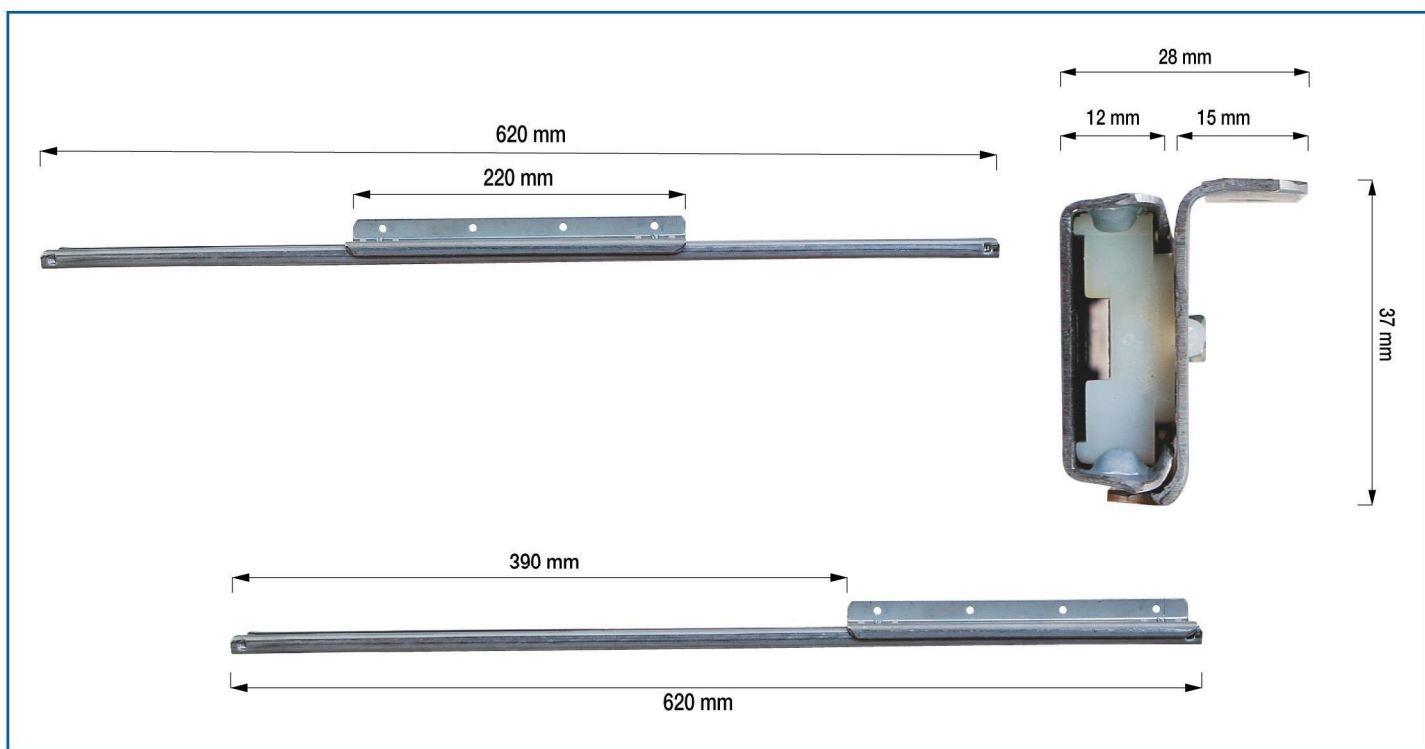

Altre misure fornibili a richiesta. / Other measures are available on request. / Auf Wunsch sind auch andere Maßen erhältlich.

Mod. LIONE.37F

Guida apertura unilaterale con ala che esce da un lato.
 One-sided opening slide with sliding element that comes out from one side.
 Führung mit einseitiger Öffnung und Flügel, der aus einer Seite austritt.

Altre misure fornibili a richiesta. / Other measures are available on request. / Auf Wunsch sind auch andere Maßen erhältlich.

Mod. OSLO.32F

(Ferro / Iron / Eisen)

Mod. OSLO.34A

(Alluminio / Aluminium)

Guida apertura unilaterale con tassello nylon.
One-sided opening slide with nylon insert.
Führung mit einseitiger Öffnung, gleitet auf Nylondübeln.

Lunghezza guida chiusa mm <i>Closed slide length mm</i> <i>Länge geschlossene Führung mm</i>	Apertura mm <i>Opening mm</i> <i>Öffnung mm</i>	Lunghezza guida aperta mm <i>Open slide length mm</i> <i>Länge ausgezogene Führung mm</i>	Lunghezza ala mm <i>Sliding element length mm</i> <i>Flügelänge mm</i>
620	390	620	220