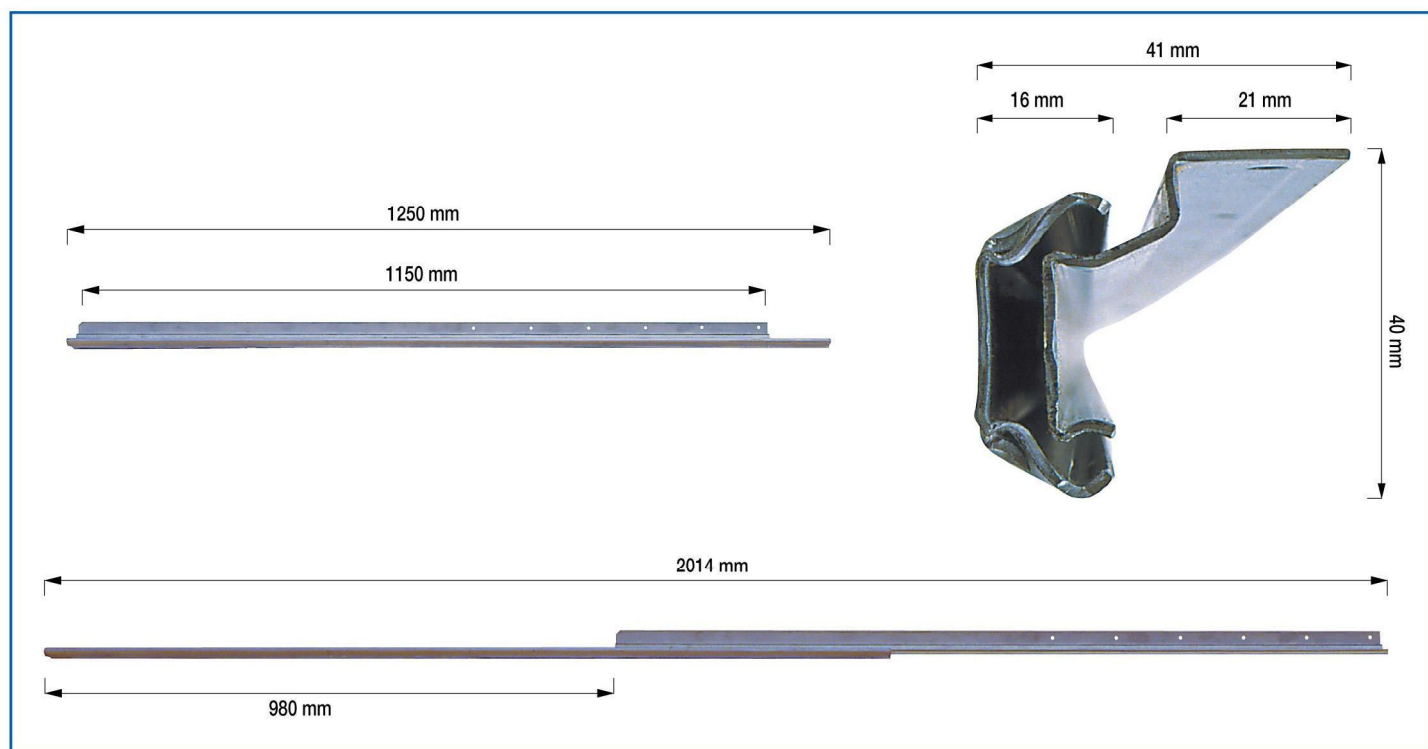

Mod. AP.UNIL.50F
Mod. AP.UNIL.51A

(Ferro / Iron / Eisen)
(Alluminio / Aluminium)

Guida unilaterale in ferro o alluminio.
 Aluminium or iron one-sided slide.
 Einseitige Aluminium / Eisenführung.

Lunghezza guida chiusa mm Closed slide length mm Länge geschlossene Führung mm	Apertura mm Opening mm Öffnung mm	Lunghezza guida aperta mm Open slide length mm Länge ausgezogene Führung mm	Lunghezza ala mm Sliding element length mm Flügelänge mm
750	540	750	180

Altre misure fornibili a richiesta. / Other measures are available on request. / Auf Wunsch sind auch andere Maßen erhältlich.

Mod. LIONE.37F

Guida apertura unilaterale con ala che esce da un lato.
 One-sided opening slide with sliding element that comes out from one side.
 Führung mit einseitiger Öffnung und Flügel, der aus einer Seite austritt.

Lunghezza guida chiusa mm Closed slide length mm Länge geschlossene Führung mm	Apertura mm Opening mm Öffnung mm	Lunghezza guida aperta mm Open slide length mm Länge ausgezogene Führung mm	Lunghezza ala mm Sliding element length mm Flügelänge mm
1250	980	2014	1150

Altre misure fornibili a richiesta. / Other measures are available on request. / Auf Wunsch sind auch andere Maßen erhältlich.

Mod. OSLO.32F

(Ferro / Iron / Eisen)

Mod. OSLO.34A

(Alluminio / Aluminium)

Guida apertura unilaterale con tassello nylon.
One-sided opening slide with nylon insert.
Führung mit einseitiger Öffnung, gleitet auf Nylondübeln.