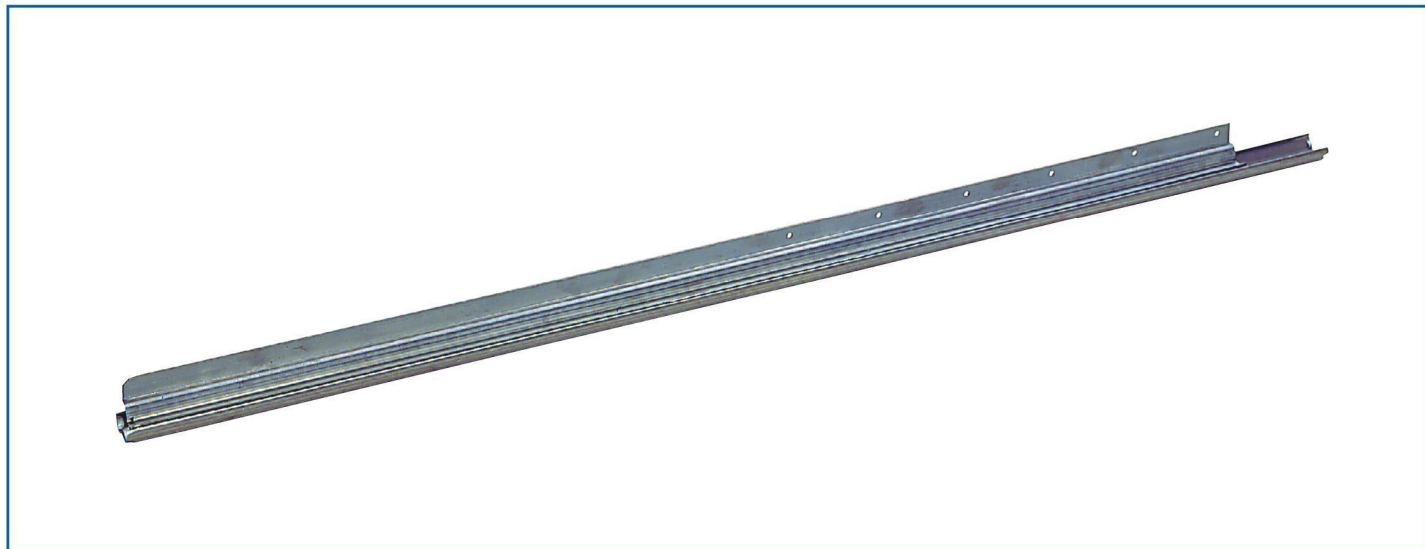

Mod. AP.UNIL.50F
Mod. AP.UNIL.51A

(Ferro / Iron / Eisen)
(Alluminio / Aluminium)

Guida unilaterale in ferro o alluminio.
 Aluminium or iron one-sided slide.
 Einseitige Aluminium / Eisenführung.

Lunghezza guida chiusa mm Closed slide length mm Länge geschlossene Führung mm	Apertura mm Opening mm Öffnung mm	Lunghezza guida aperta mm Open slide length mm Länge ausgezogene Führung mm	Lunghezza ala mm Sliding element length mm Flügelänge mm
750	540	750	180

Altre misure fornibili a richiesta. / Other measures are available on request. / Auf Wunsch sind auch andere Maßen erhältlich.

Mod. LIONE.37F

Guida apertura unilaterale con ala che esce da un lato.
 One-sided opening slide with sliding element that comes out from one side.
 Führung mit einseitiger Öffnung und Flügel, der aus einer Seite austritt.

Altre misure fornibili a richiesta. / Other measures are available on request. / Auf Wunsch sind auch andere Maßen erhältlich.

Mod. OSLO.32F

(Ferro / Iron / Eisen)

Mod. OSLO.34A

(Alluminio / Aluminium)

Guida apertura unilaterale con tassello nylon.
One-sided opening slide with nylon insert.
Führung mit einseitiger Öffnung, gleitet auf Nylondübeln.