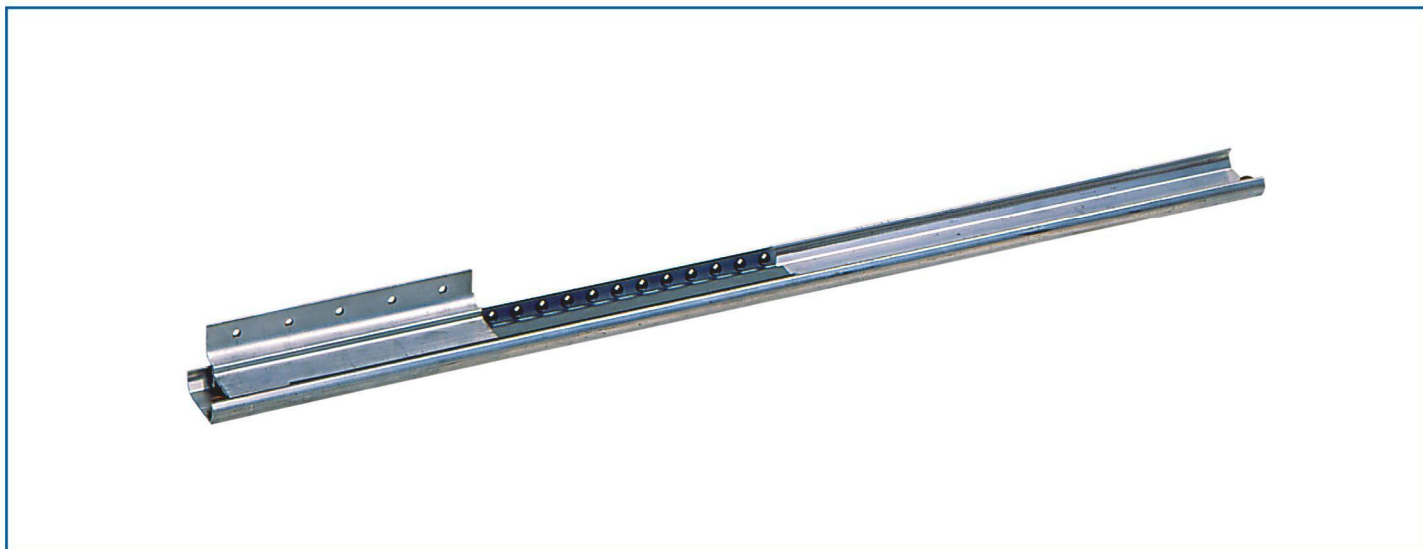

Mod. AP.UNIL.50F
Mod. AP.UNIL.51A

(Ferro / Iron / Eisen)
(Alluminio / Aluminium)

Guida unilaterale in ferro o alluminio.
 Aluminium or iron one-sided slide.
 Einseitige Aluminium / Eisenführung.

Lunghezza guida chiusa mm Closed slide length mm Länge geschlossene Führung mm	Apertura mm Opening mm Öffnung mm	Lunghezza guida aperta mm Open slide length mm Länge ausgezogene Führung mm	Lunghezza ala mm Sliding element length mm Flügelänge mm
750	540	750	180

Altre misure fornibili a richiesta. / Other measures are available on request. / Auf Wunsch sind auch andere Maßen erhältlich.

Mod. LIONE.37F

Guida apertura unilaterale con ala che esce da un lato.
 One-sided opening slide with sliding element that comes out from one side.
 Führung mit einseitiger Öffnung und Flügel, der aus einer Seite austritt.

Altre misure fornibili a richiesta. / Other measures are available on request. / Auf Wunsch sind auch andere Maßen erhältlich.

Mod. OSLO.32F

(Ferro / Iron / Eisen)

Mod. OSLO.34A

(Alluminio / Aluminium)

Guida apertura unilaterale con tassello nylon.
One-sided opening slide with nylon insert.
Führung mit einseitiger Öffnung, gleitet auf Nylondübeln.