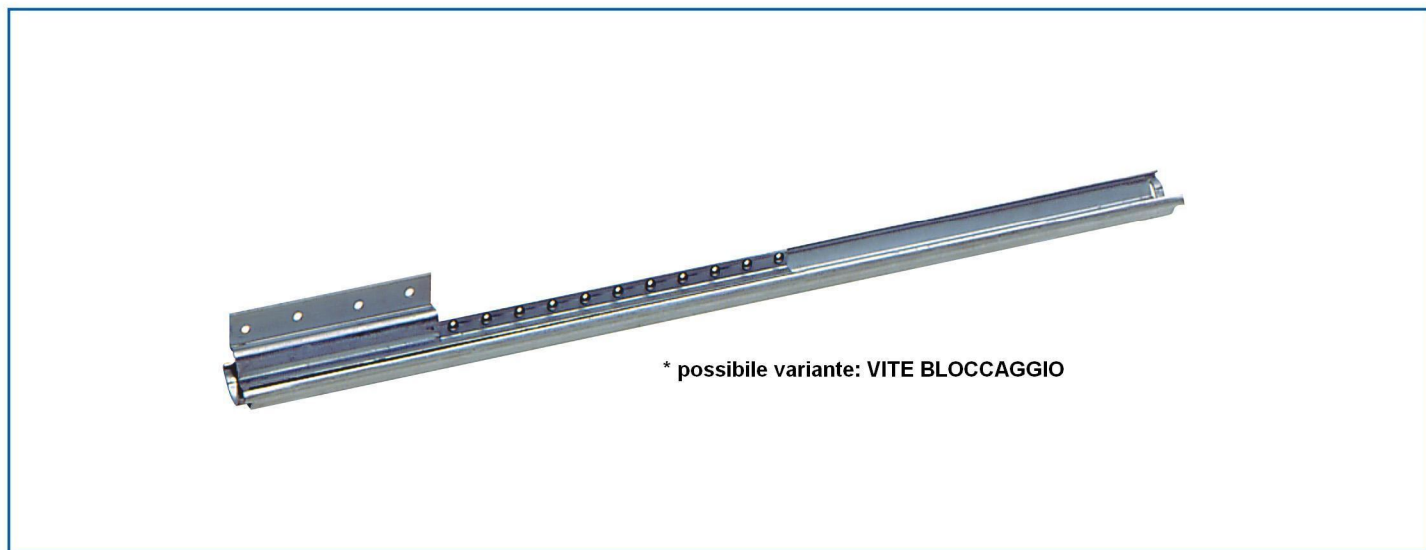

Mod. AP.UNIL.37F

Guida apertura unilaterale.
One-sided opening slide.
Führung mit einseitiger Öffnung.