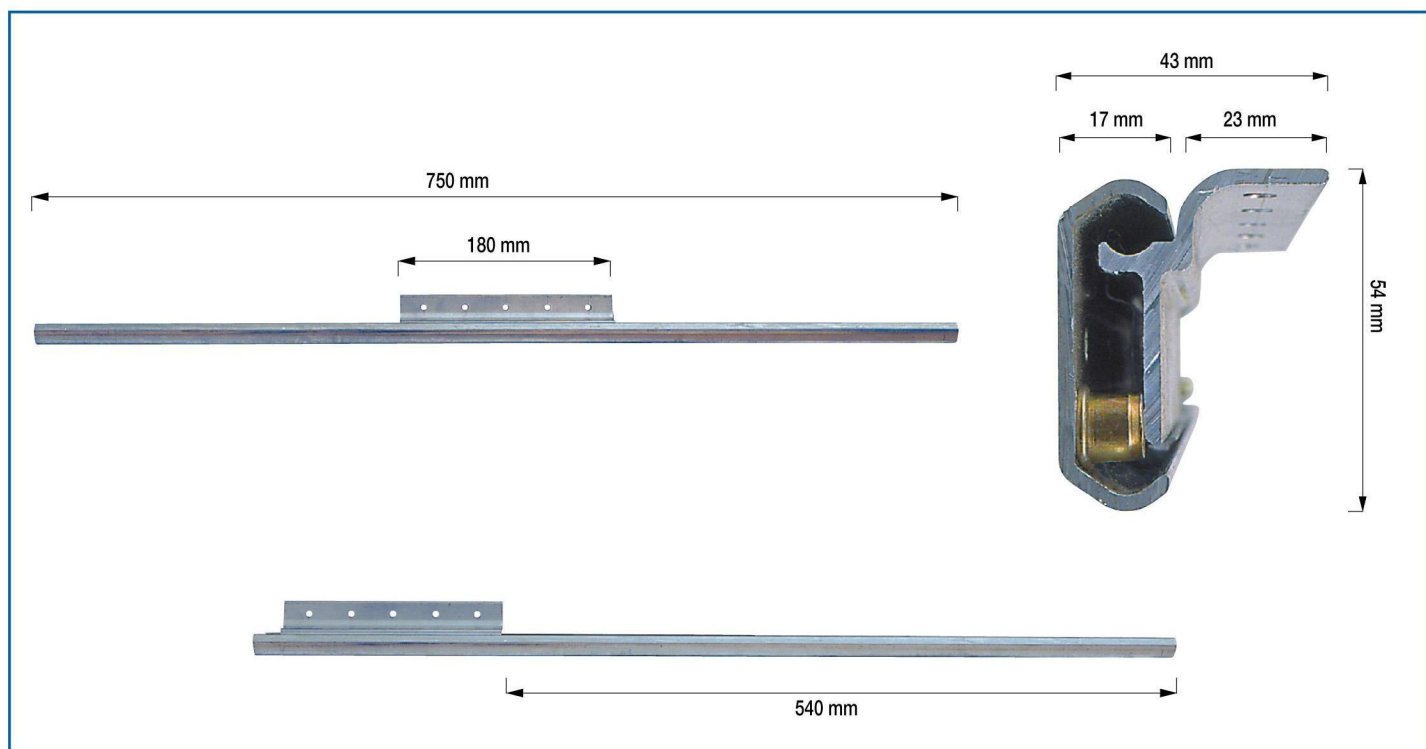

Mod. AP.UNIL.50F
Mod. AP.UNIL.51A

(Ferro / Iron / Eisen)
(Alluminio / Aluminium)

Guida unilaterale in ferro o alluminio.
 Aluminium or iron one-sided slide.
 Einseitige Aluminium / Eisenführung.

Lunghezza guida chiusa mm Closed slide length mm Länge geschlossene Führung mm	Apertura mm Opening mm Öffnung mm	Lunghezza guida aperta mm Open slide length mm Länge ausgezogene Führung mm	Lunghezza ala mm Sliding element length mm Flügelänge mm
750	540	750	180

Altre misure fornibili a richiesta. / Other measures are available on request. / Auf Wunsch sind auch andere Maßen erhältlich.

Mod. LIONE.37F

Guida apertura unilaterale con ala che esce da un lato.
 One-sided opening slide with sliding element that comes out from one side.
 Führung mit einseitiger Öffnung und Flügel, der aus einer Seite austritt.

Lunghezza guida chiusa mm Closed slide length mm Länge geschlossene Führung mm	Apertura mm Opening mm Öffnung mm	Lunghezza guida aperta mm Open slide length mm Länge ausgezogene Führung mm	Lunghezza ala mm Sliding element length mm Flügelänge mm
1250	980	2014	1150

Altre misure fornibili a richiesta. / Other measures are available on request. / Auf Wunsch sind auch andere Maßen erhältlich.

Mod. OSLO.32F

(Ferro / Iron / Eisen)

Mod. OSLO.34A

(Alluminio / Aluminium)

Guida apertura unilaterale con tassello nylon.
One-sided opening slide with nylon insert.
Führung mit einseitiger Öffnung, gleitet auf Nylondübeln.